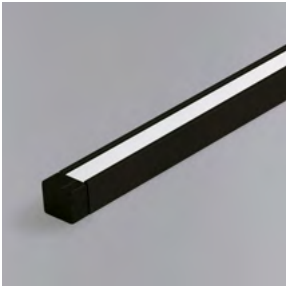

□ MICROLED

Direct light
Luce diretta

180 LED/mt - 11W - 24V

200 cm - 3000K 1100 lm/mt

65310 White Bianco

65510 Black Nero

Power supply to be added
Alimentatore da aggiungere

SCALE SCALA 1:1

Aluminium dimmable LED bar, available upon request in special sizes up to 300 cm.

Barra LED dimmerabile in alluminio, disponibile su richiesta in misure speciali fino a 300 cm.

◆ IP20 CE Kg 0.10/100 cm

LetroH