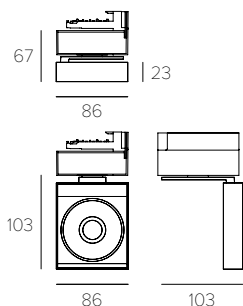

To be completed with lenses

Da completare con ottiche

51002 12°
51004 24°
51006 38°

Power-supply included

Dimmable cut phase

Alimentatore incluso

Dimmerabile taglio di fase

CASAMBI Bluetooth version available.
Versione Bluetooth Casambi disponibile.

IP20 CE Kg 0.65