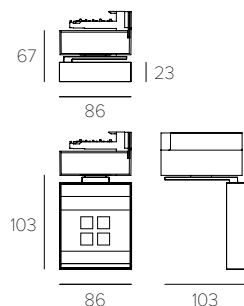

□ NODO NEUTRA

1 LED x 13W - 350 mA

3000K CRI 90 - 1150 lm

50041 Silver Argento
50341 White Bianco
50541 Black Nero

4000K CRI 90 - 1200 lm

50042 Silver Argento
50342 White Bianco
50542 Black Nero

1 LED x 20W - 500 mA

3000K CRI 90 - 1900 lm

50051 Silver Argento
50351 White Bianco
50551 Black Nero

4000K CRI 90 - 2000 lm

50052 Silver Argento
50352 White Bianco
50552 Black Nero

To be completed with lenses

Da completare con ottiche

51002 12°
51004 24°
51006 38°

Power-supply included

Dimmable cut phase

Alimentatore incluso

Dimmerabile taglio di fase

CASAMBI Bluetooth version available.
Versione Bluetooth Casambi disponibile.

IP20 CE Kg 0.65

4 LED - 10W - 700 mA

3000K CRI 90 - 1425 lm

50061 Silver Argento
50361 White Bianco
50561 Black Nero

4000K CRI 90 - 1500 lm

50062 Silver Argento
50362 White Bianco
50562 Black Nero

IP20 CE Kg 0.65

Different shade LEDs [3000K, 4000K]. Available in the CRI 90 version. User interchangeable perspective to change the ambient lighting [12°, 24° and 38°]. Available in Wallwasher version with asymmetric optics for diffuse wall or ceiling lighting.

Integrated dimmable power supply for 13W and 20W versions [no Wallwasher]. Photometric measure LETROH.com

LED di differenti tonalità [3000K, 4000K]. Disponibile nella versione CRI 90. Ottica intercambiabile dall'utente per modificare l'illuminazione dell'ambiente [12°, 24°, 38°]. Disponibile in versione Wallwasher con ottica asimmetrica per l'illuminazione diffusa di parete o soffitto. Alimentatore dimmerabile integrato per le versioni 13W e 20W [no Wallwasher]. Curve fotometriche LETROH.com