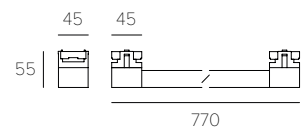

◆ IP20 CE Kg 0.69