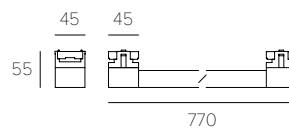

◆ IP20 CE Kg 0.69