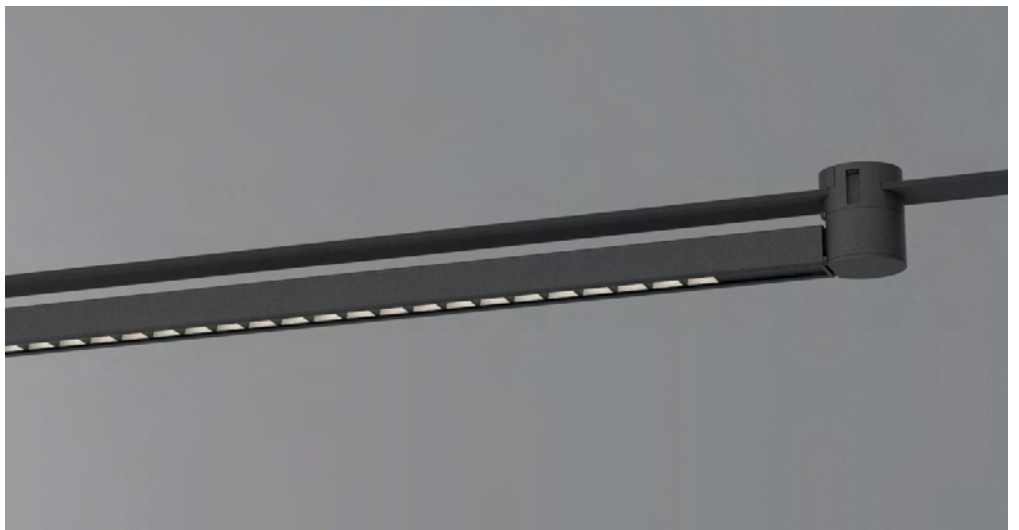

## □ LEVEL STUDIO

The STUDIO sources can be moved and added at will, with extreme simplicity, through the snap fastening system. Available in the Dark version and in the diffuser version. Painted aluminum body. PWM dimmable electronics compatible with all control technologies.

Le sorgenti STUDIO possono essere spostate e aggiunte a piacimento, con estrema semplicità, attraverso il sistema di fissaggio a scatto. Disponibili nella versione Dark e nella versione diffusore. Corpo in alluminio verniciato. Elettronica dimmerabile PWM compatibile con tutte le tecnologie di controllo.

The LEVEL STUDIO sources can be rotated up to 90° on both sides, allowing lateral lighting of the environment. Available in the Dark version and in the diffuser version. Painted aluminum body. Integrated PWM dimmable electronics, compatible with all control technologies [DALI, Isolated pushbutton, 100K Linear Potentiometer, 0-10V Passive, 1-10V Passive].

Le sorgenti LEVEL STUDIO possono essere ruotate fino a 90° su entrambi i lati, consentendo l'illuminazione laterale dell'ambiente. Disponibili nella versione Dark e nella versione diffusore. Corpo in alluminio verniciato. Elettronica dimmerabile PWM integrata, compatibile con tutte le tecnologie di controllo [DALI, Pulsante isolato, Potenziometro Lineare 100K, 0-10V Passivo, 1-10V Passivo].