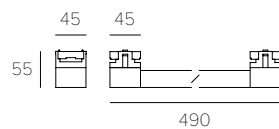

◆ IP20 CE Kg 0.48

Dark light source  
Sorgente Dark

ON-OFF / PWM Dimmable  
9W - 48V

2700K CRI 90 - 700 lm

48300 White Bianco  
48500 Black Nero

3000K CRI 90 - 750 lm

48301 White Bianco  
48501 Black Nero

Dimmable converter included.  
Convertitore dimmerabile incluso.