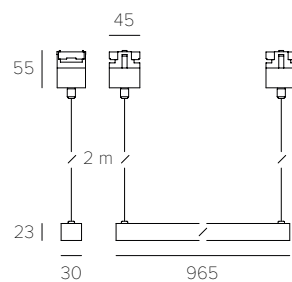

Adjustable cable.  
Cavo regolabile.

  Kg 0.89

Adjustable cable.  
Cavo regolabile.

  Kg 0.89

The image on the opposite page illustrates the functionality of the wall-to-ceiling connection 40320/40520.

Nell'immagine della pagina accanto è illustrata la funzionalità dell'attacco parete soffitto 40320/40520.