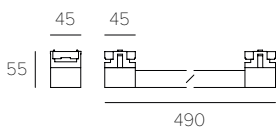

Light source with diffuser  
Sorgente con diffusore

ON-OFF / PWM Dimmable  
9W - 48V

2700K CRI 90 - 800 lm

48310 White Bianco  
48510 Black Nero

3000K CRI 90 - 850 lm

48311 White Bianco  
48511 Black Nero

Dimmable converter included.  
Convertitore dimmerabile incluso.