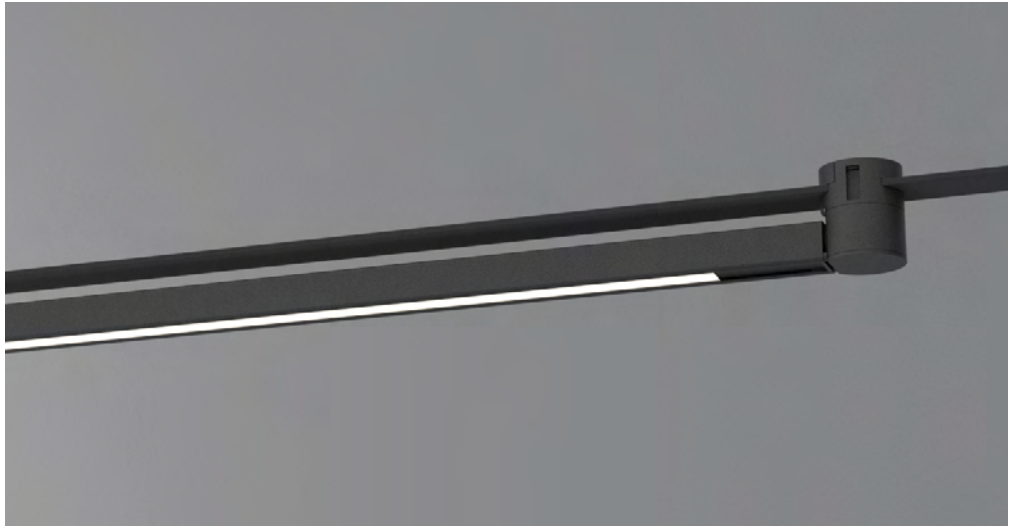

## □ LEVEL STUDIO

The STUDIO sources can be moved and added at will, with extreme simplicity, through the snap fastening system. Available in the Dark version and in the diffuser version. Painted aluminum body. PWM dimmable electronics compatible with all control technologies.

Le sorgenti STUDIO possono essere spostate e aggiunte a piacimento, con estrema semplicità, attraverso il sistema di fissaggio a scatto. Disponibili nella versione Dark e nella versione diffusore. Corpo in alluminio verniciato. Elettronica dimmerabile PWM compatibile con tutte le tecnologie di controllo.

The LEVEL STUDIO sources can be rotated up to 90° on both sides, allowing lateral lighting of the environment. Available in the Dark version and in the diffuser version. Painted aluminum body. Integrated PWM dimmable electronics, compatible with all control technologies [DALI, Isolated pushbutton, 100K Linear Potentiometer, 0-10V Passive, 1-10V Passive].

Le sorgenti LEVEL STUDIO possono essere ruotate fino a 90° su entrambi i lati, consentendo l'illuminazione laterale dell'ambiente. Disponibili nella versione Dark e nella versione diffusore. Corpo in alluminio verniciato. Elettronica dimmerabile PWM integrata, compatibile con tutte le tecnologie di controllo [DALI, Pulsante isolato, Potenziometro Lineare 100K, 0-10V Passivo, 1-10V Passivo].