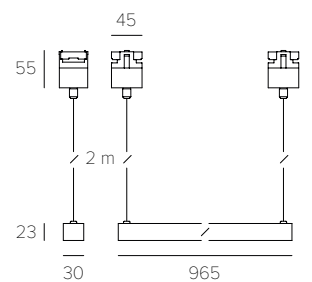

Adjustable cable.  
Cavo regolabile.

  Kg 0.89

Adjustable cable.  
Cavo regolabile.

  Kg 0.89

The image on the opposite page illustrates the functionality of the wall-to-ceiling connection 40320/40520.

Nell'immagine della pagina accanto è illustrata la funzionalità dell'attacco parete soffitto 40320/40520.