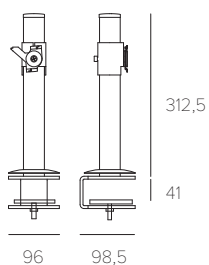

Soporte de aluminio con mordaza sin orificios para la instalación en el plano.
Soporte provisto de canaladura para el paso de los cables.
Compatible con brazos porta monitor

Soporte con mordaza

- 19044 Plateado satinado
- 19544 Negro