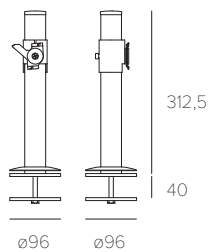

Soporte de aluminio con base para fijación en el plano.
 Soporte provisto de canaladura para el paso de los cables.
 Compatible con brazos porta monitor

Soporte con base

- 19046 Plateado satinado
- 19546 Negro