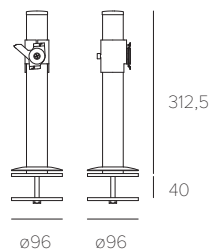

Aluminiumstandfuß mit Basis zur Befestigung an der Tischplatte.
Standfuß mit Rille für das Verlegen der Kabel.
Kompatibel mit Bildschirmhalter.

Standfuß mit Basis

- 19046 Satiniertes Silber
- 19546 Schwarz