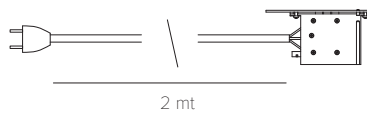

Grupo de alimentación para conexión directa a la instalación eléctrica.
Cableado [3 x 1,5 mm²] revestido en tejido gris antracita.
Enchufe transparente estándar Alemania.

Cableado enchufe

19054	Blanco	Derecho
19058	Negro	Derecho

19056	Blanco	Izquierdo
19060	Negro	Izquierdo