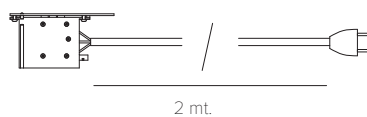

Grupo de alimentación para conexión directa a la instalación eléctrica.
Cableado [3 x 1,5 mm²] revestido en tejido gris antracita.
Enchufe transparente estándar Alemania.

Cableado enchufe

19054	Blanco	Derecho
19058	Negro	Derecho

19056	Blanco	Izquierdo
19060	Negro	Izquierdo