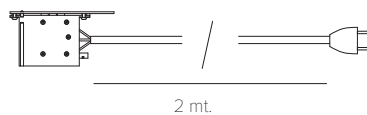

Stromversorgungsgruppe für den direkten Stromanschluss.
 Kabel [3 x 1,5 mm²] mit Ummantelung aus anthrazitgrauem Stoff.
 Durchsichtige Standardsteckdose Deutschland.

Verkabelung Stecker

- | | | |
|-------|---------|--------|
| 19054 | Weiß | Rechts |
| 19058 | Schwarz | Rechts |

- | | | |
|-------|---------|-------|
| 19056 | Weiß | Links |
| 19060 | Schwarz | Links |