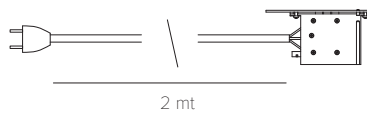

Stromversorgungsgruppe für den direkten Stromanschluss.
 Kabel [3 x 1,5 mm²] mit Ummantelung aus anthrazitgrauem Stoff.
 Durchsichtige Standardsteckdose Deutschland.

Verkabelung Stecker

- | | | |
|-------|---------|--------|
| 19054 | Weiß | Rechts |
| 19058 | Schwarz | Rechts |

- | | | |
|-------|---------|-------|
| 19056 | Weiß | Links |
| 19060 | Schwarz | Links |