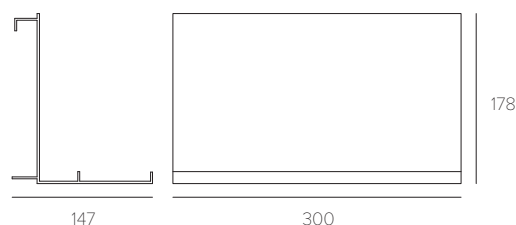

L'utilisation est possible seulement si la voie est fixée au mur.  
Portée maximale 300 gr.

Poids net Kg 0,02

Crochet

35030 Transparent [5 pièces]

Étagère porte-objet conçue pour positionner une tablette avec deux inclinaisons différentes.

L'utilisation est possible seulement si la voie est fixée au mur.  
Portée maximale 1,5 Kg.

Poids net Kg 0,75

Étagère

35010 Argent satiné  
35310 Blanc  
35510 Noir

Profil de remplissage fabriqué en matériaux siliconés qui peuvent être coupés selon les exigences.

Utiliser la garniture 19042 pour éviter l'insertion involontaire de NODO BOX ou des lampes en parties de la voie où l'on ne peut/veut pas les mettre [conformément à la réglementation].

Poids net Kg 0,40