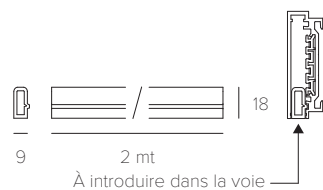

L'utilisation est possible seulement si la voie est fixée au mur.  
Portée maximale 300 gr.

Poids net Kg 0,02

Crochet

35030 Transparent [5 pièces]

Étagère porte-objet conçue pour positionner une tablette avec deux inclinaisons différentes.

L'utilisation est possible seulement si la voie est fixée au mur.  
Portée maximale 1,5 Kg.

Poids net Kg 0,75

Étagère

35010 Argent satiné  
35310 Blanc  
35510 Noir

Profil de remplissage fabriqué en matériaux siliconés qui peuvent être coupés selon les exigences.

Utiliser la garniture 19042 pour éviter l'insertion involontaire de NODO BOX ou des lampes en parties de la voie où l'on ne peut/veut pas les mettre [conformément à la réglementation].

Poids net Kg 0,40

Garniture anti-poussière/pare-vapeur

19042 Gris  
19542 Noir

Étagère avec ouverture pour y placer un rouleau de papier [Ø max 16 cm] ou un torchon.

L'utilisation est possible seulement si la voie est fixée au mur.