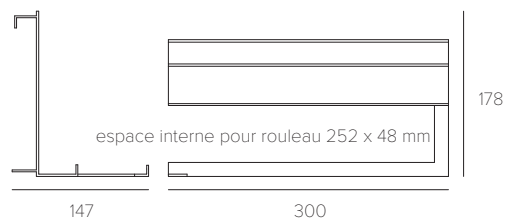

Porte-rouleaux

35020 Argent satiné
35320 Blanc
35520 Noir