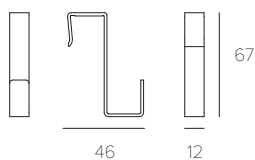

L'utilisation est possible seulement si la voie est fixée au mur.  
Portée maximale 300 gr.

Poids net Kg 0,02

Crochet

35030 Transparent [5 pièces]

Étagère porte-objet conçue pour positionner une tablette avec deux inclinaisons différentes.

L'utilisation est possible seulement si la voie est fixée au mur.  
Portée maximale 1,5 Kg.

Poids net Kg 0,75

Étagère

35010 Argent satiné  
35310 Blanc  
35510 Noir

Profil de remplissage fabriqué en matériaux siliconés qui peuvent être coupés selon les exigences.

Utiliser la garniture 19042 pour éviter l'insertion involontaire de NODO BOX ou des lampes en parties de la voie où l'on ne peut/veut pas les mettre [conformément à la réglementation].

Poids net Kg 0,40

Garniture anti-poussière/pare-vapeur

19042 Gris  
19542 Noir

Étagère avec ouverture pour y placer un rouleau de papier [Ø max 16 cm] ou un torchon.

L'utilisation est possible seulement si la voie est fixée au mur.