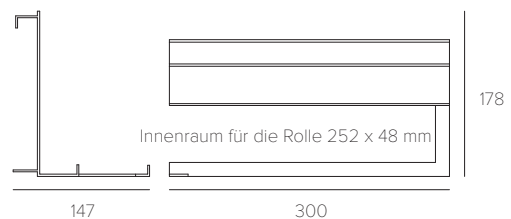

Küchenrollenhalter

35020 Satiniertes Silber
35320 Weiß
35520 Schwarz