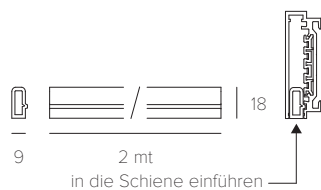

Verwendung nur möglich, wenn die Schiene an der Wand montiert ist. Maximale Belastung 300 g.

Nettogewicht 0,02 kg

Haken

35030 Durchsichtig [5 Stück]

Halterungskonsole für Objekte und zum Hinstellen eines Tablets mit zwei Neigungsmöglichkeiten.

Verwendung nur möglich, wenn die Schiene an der Wand montiert ist. Maximale Belastung 1,5 kg

Nettogewicht 0,75 kg

Halterungskonsole

35010 Satiniertes Silber
35310 Weiß
35510 Schwarz

Die Dichtung besteht aus dampfdichtem Silikonmaterial und kann nach Maß zugeschnitten werden. Verwenden Sie die Dichtung, um die zufällige Positionierung von Steckdosengruppen oder Leuchten an Stellen der Schiene zu vermeiden, an denen man sie nicht positionieren will oder darf [nach den geltenden Vorschriften].

Nettogewicht 0,40 kg

Staub-/Dampfdichtung

19042 Grau
19542 Schwarz

Halterungskonsole mit Öffnung für Papierrolle [Ø max 16 cm] oder Geschirrtuch.

Verwendung nur möglich, wenn die Schiene an der Wand montiert ist.