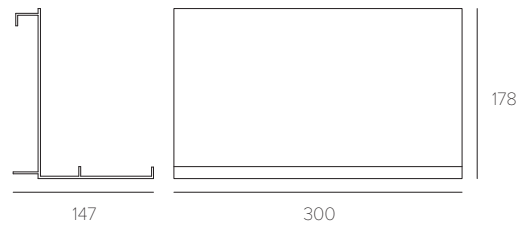

Verwendung nur möglich, wenn die Schiene an der Wand montiert ist. Maximale Belastung 300 g.

Nettogewicht 0,02 kg

Haken

35030 Durchsichtig [5 Stück]

Halterungskonsole für Objekte und zum Hinstellen eines Tablets mit zwei Neigungsmöglichkeiten.

Verwendung nur möglich, wenn die Schiene an der Wand montiert ist. Maximale Belastung 1,5 kg

Nettogewicht 0,75 kg

Halterungskonsole

35010 Satiniertes Silber
35310 Weiß
35510 Schwarz

Die Dichtung besteht aus dampfdichtem Silikonmaterial und kann nach Maß zugeschnitten werden. Verwenden Sie die Dichtung, um die zufällige Positionierung von Steckdosengruppen oder Leuchten an Stellen der Schiene zu vermeiden, an denen man sie nicht positionieren will oder darf [nach den geltenden Vorschriften].