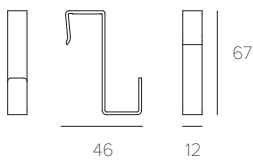

Verwendung nur möglich, wenn die Schiene an der Wand montiert ist. Maximale Belastung 300 g.

Nettogewicht 0,02 kg

Haken

35030 Durchsichtig [5 Stück]

Halterungskonsole für Objekte und zum Hinstellen eines Tablets mit zwei Neigungsmöglichkeiten.

Verwendung nur möglich, wenn die Schiene an der Wand montiert ist. Maximale Belastung 1,5 kg

Nettogewicht 0,75 kg

Halterungskonsole

35010 Satiniertes Silber
35310 Weiß
35510 Schwarz

Die Dichtung besteht aus dampfdichtem Silikonmaterial und kann nach Maß zugeschnitten werden. Verwenden Sie die Dichtung, um die zufällige Positionierung von Steckdosengruppen oder Leuchten an Stellen der Schiene zu vermeiden, an denen man sie nicht positionieren will oder darf [nach den geltenden Vorschriften].

Nettogewicht 0,40 kg

Staub-/Dampfdichtung

19042 Grau
19542 Schwarz

Halterungskonsole mit Öffnung für Papierrolle [Ø max 16 cm] oder Geschirrtuch.

Verwendung nur möglich, wenn die Schiene an der Wand montiert ist.