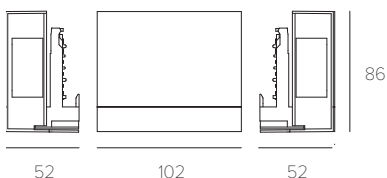

Ermöglicht das Ein- und Ausschalten und das Dimmen jeglicher Geräte, die mit CASAMBI kompatibel sind.

NODO SWITCH

- 31020 Satiniertes Silber
- 31320 Weiß
- 31520 Schwarz

Batteriebetriebene Fernbedienung, die das Ein- und Ausschalten und das Dimmen jeglicher Geräte, die mit CASAMBI kompatibel sind, steuert.