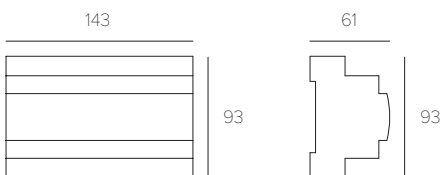

NODO AC DIMMER DALI

- 25168 Schwarz