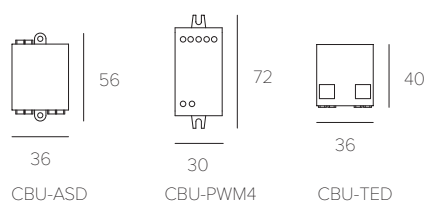

NODO AC DIMMER DALI

- 25168 Schwarz

Die CASAMBI Geräte ermöglichen zusammen mit NODO SWITCH oder den Steuerungssystemen die Verbindung der verschiedenen Installationselemente via Bluetooth.

CASAMBI Geräte