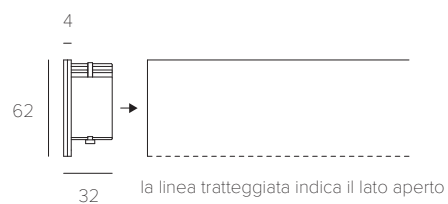

Binario in alluminio estruso, tagliabile in misura.  
È possibile l'installazione della canalina a parete o su piano di lavoro.

Peso netto Kg 1 ogni 100 cm.

Realizzato in materiale plastico isolante con copertura di alluminio.

Peso netto Kg 0,02

### Binario riordinafilo

la linea tratteggiata indica il lato aperto del binario

70010	Argento satinato	100 cm
70310	Bianco	100 cm
70510	Nero	100 cm
70020	Argento satinato	200 cm
70320	Bianco	200 cm
70520	Nero	200 cm
70030	Argento satinato	300 cm
70330	Bianco	300 cm
70530	Nero	300 cm
70040	Argento satinato	400 cm
70340	Bianco	400 cm
70540	Nero	400 cm

### Terminali di chiusura

la linea tratteggiata indica il lato aperto

19037	Argento satinato	Sinistro
19337	Bianco	Sinistro
19537	Nero	Sinistro

la linea tratteggiata indica il lato aperto

19035	Argento satinato	Destro
19335	Bianco	Destro
19535	Nero	Destro