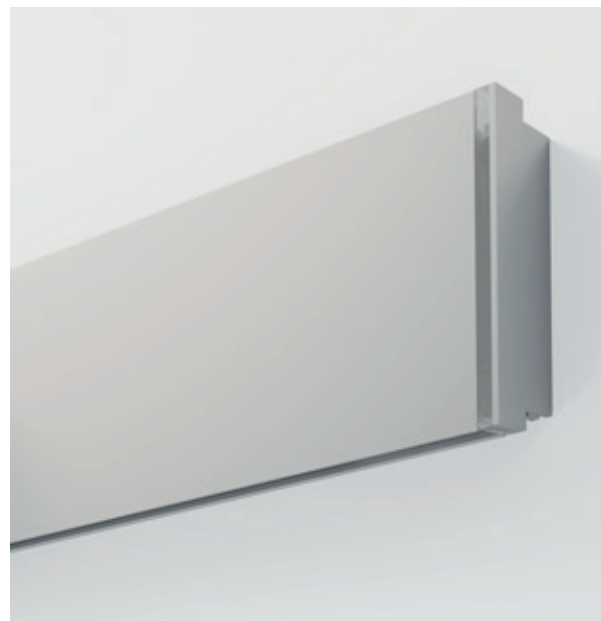

Binario in alluminio estruso, tagliabile in misura.  
È possibile l'installazione della canalina a parete o su piano di lavoro.

Peso netto Kg 1 ogni 100 cm.

Realizzato in materiale plastico isolante con copertura di alluminio.

### Binario riordinafilo

la linea tratteggiata indica il lato aperto del binario

70010	Argento satinato	100 cm
70310	Bianco	100 cm
70510	Nero	100 cm
70020	Argento satinato	200 cm
70320	Bianco	200 cm
70520	Nero	200 cm
70030	Argento satinato	300 cm
70330	Bianco	300 cm
70530	Nero	300 cm
70040	Argento satinato	400 cm
70340	Bianco	400 cm
70540	Nero	400 cm

### Terminali di chiusura

la linea tratteggiata indica il lato aperto

19037	Argento satinato	Sinistro
19337	Bianco	Sinistro
19537	Nero	Sinistro

la linea tratteggiata indica il lato aperto

19035	Argento satinato	Destro
19335	Bianco	Destro
19535	Nero	Destro