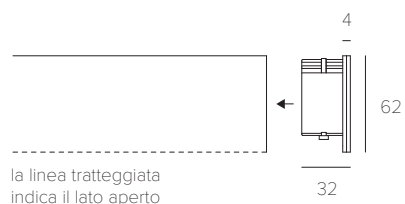

Binario in alluminio estruso, tagliabile in misura.  
È possibile l'installazione della canalina a parete o su piano di lavoro.

Peso netto Kg 1 ogni 100 cm.

Realizzato in materiale plastico isolante con copertura di alluminio.

### Binario riordinafilo

la linea tratteggiata indica il lato aperto del binario

70010	Argento satinato	100 cm
70310	Bianco	100 cm
70510	Nero	100 cm
70020	Argento satinato	200 cm
70320	Bianco	200 cm
70520	Nero	200 cm
70030	Argento satinato	300 cm
70330	Bianco	300 cm
70530	Nero	300 cm
70040	Argento satinato	400 cm
70340	Bianco	400 cm
70540	Nero	400 cm

### Terminali di chiusura

la linea tratteggiata indica il lato aperto

19037	Argento satinato	Sinistro
19337	Bianco	Sinistro
19537	Nero	Sinistro

la linea tratteggiata indica il lato aperto

19035	Argento satinato	Destro
19335	Bianco	Destro
19535	Nero	Destro