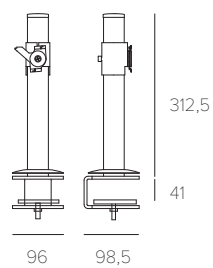

Sostegno con morsa

19044 Argento satinato
19544 Nero