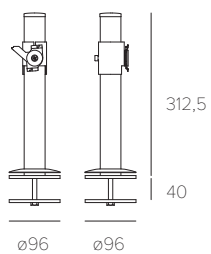

Sostegno con base

19046 Argento satinato
19546 Nero