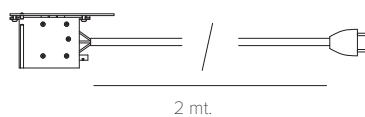

Gruppo di alimentazione per collegamento diretto all'impianto elettrico.  
 Cablaggio [3 x 1,5 mm<sup>2</sup>] rivestito in tessuto grigio antracite.  
 Spina trasparente standard Germania.

Cablaggio spina

19054	Bianco	Destro
19058	Nero	Destro

19056	Bianco	Sinistro
19060	Nero	Sinistro