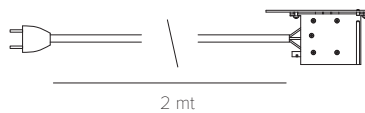

Gruppo di alimentazione per collegamento diretto all'impianto elettrico.  
 Cablaggio [3 x 1,5 mm<sup>2</sup>] rivestito in tessuto grigio antracite.  
 Spina trasparente standard Germania.

Cablaggio spina

19054	Bianco	Destro
19058	Nero	Destro

19056	Bianco	Sinistro
19060	Nero	Sinistro